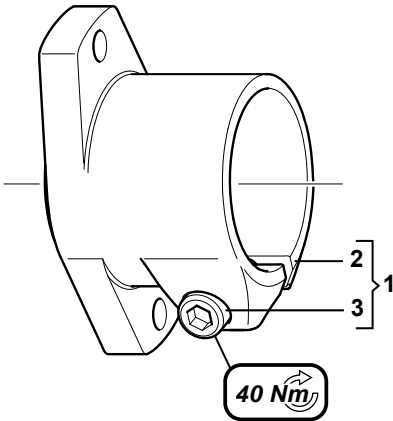

MOUNTING FLANGE

Mounting flange M84

Item	Part number	Description	Qty
1	2050536413	Mounting Flange (M84-20000-K ATEX, M84-6300-K ATEX, M84-4000-K ATEX, M84-2400-K ATEX, M84-1400-K ATEX, M84-900-K ATEX, M84-540-K ATEX, MR84-15800-K ATEX, MR84-5000-K ATEX, MR84-3200-K ATEX, MR84-1900-K ATEX & MR84-1100-K ATEX)	1
2	-	Flange	1
3	-	Screw	1
-	-	Sealing Ring	1
1	2050536413	Mounting Flange (MR84-700-K ATEX, MR84-420-K ATEX, M84-20000-T ATEX, M84-4000-T ATEX, M84-2400-T ATEX, MR8401-15800-K ATEX, MR8401-1900-K ATEX, MR8401-1100-K ATEX, MR8401-700-K ATEX & MR8401-420-K ATEX)	1
2	-	Flange	1
3	-	Screw	1
-	-	Sealing Ring	1