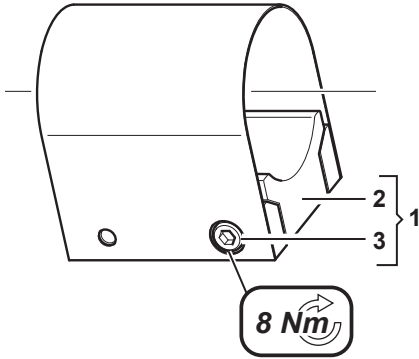

MOUNTING FOOT

Mounting foot M84

Item	Part number	Description	Qty
1	2050536503	Mounting Foot (M84-20000-K ATEX, M84-6300-K ATEX, M84-4000-K ATEX, M84-2400-K ATEX, M84-1400-K ATEX, M84-900-K ATEX, M84-540-K ATEX, MR84-15800-K ATEX, MR84-5000-K ATEX, MR84-3200-K ATEX, MR84-1900-K ATEX & MR84-1100-K ATEX)	1
2		Foot	1
3		Screw	2
1	2050536503	Mounting Foot (MR84-700-K ATEX, MR84-420-K ATEX, M84-20000-T ATEX, M84-4000-T ATEX, M84-2400-T ATEX, MR8401-15800-K ATEX, , MR8401-1900-K ATEX, MR8401-1100-K ATEX, MR8401-700-K ATEX & MR8401-420-K ATEX)	1
2		Foot	1
3		Screw	2