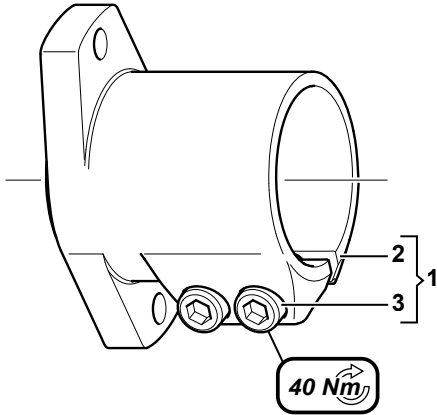

Mounting flange M84

Item	Part number	Description	Qty
1	2050536423	Mounting Flange (M84-300-K ATEX, M84-200-K ATEX, M84-115-K ATEX, MR84-230-K ATEX, MR84-150-K ATEX, MR84-90-K ATEX & MR8401-230-K ATEX)	1
2	-	Flange	1
3	-	Screw	2